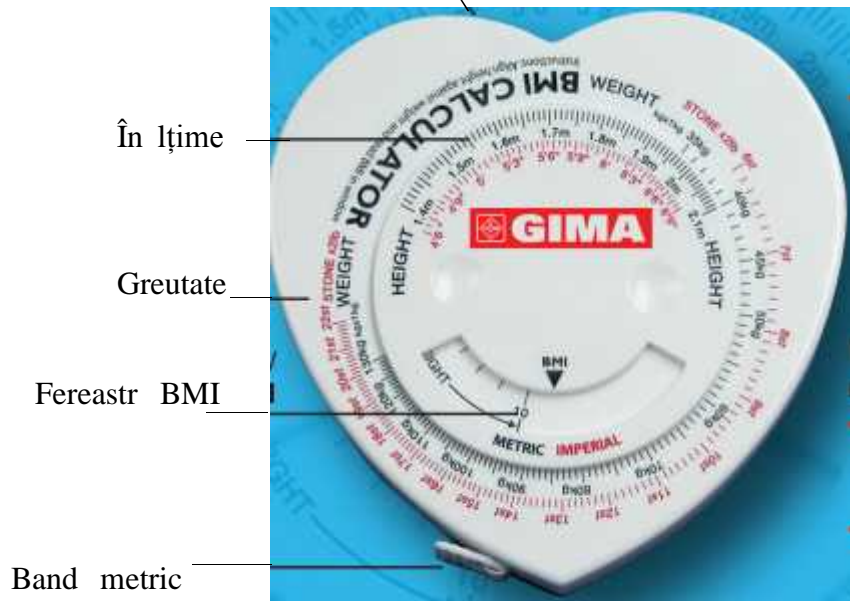

Calculator BMI – Body Mass Index (Indice Mas Corporal)

Manual de utilizare metru cu calculator BMI

- 1) Rotiți cadranul pentru a alinia în lățimea cu greutatea și citiți fereastra BMI.
- 2) Indicațiile colorate ale benzii:
ALB: Pacientul ar putea fi subponderal. VERDE: greutate în formă ideală.
PORTOCALIU: risc mediu pentru sănătate. ROȘU: risc ridicat pentru sănătate.

BMI = kg/(m)² Kg = kilogram M = metru
Buton eliberare band

www.gimaitaly.com

GIMA

REF 27342 LOT 000011

Importat de:

Gima S.p.A. - Via Marconi, 1
20060 Gessate - (MI) - Italy
www.gimaitaly.com
Made in China